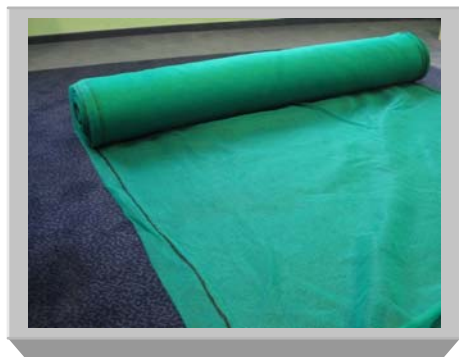

# ELTETE

siatka chroniąca przed kurzem

**ELTCOVER 70**

Do ochrony przed kurzem proponujemy ochronną siatkę zrobioną z poliestru ELTCOVER 70. Siatka ochronna zapewnia optymalną ochronę przed kurzem i brudem, równocześnie gwarantując cyrkulację powietrza. Siatka ochronna posiada na obrzeżach otwory wzmocnione podwójną plecionką ułatwiające mocowanie do rusztowań.

## Dane techniczne:

Nazwa	PLANDEKI				SIATKA
Typ	ELTCOVER 2600	ELTCOVER 3300	ELTCOVER 2600 S	ELTCOVER 3300 S	ELTCOVER 70
Numer produktu	50134	50133	50136	50135	50137
Waga jednostkowa [g/m <sup>2</sup> ]	120	120	120	210	70
Grubość [mm]	0,14	0,14	0,14	0,24	
Materiał	PE	PE	PE	PE	PE
Szerokość [mm]	2600	3300	2600	3300	3100
Długość rolki [m]	50	50	50	50	50
Rolka [m <sup>2</sup> ]	130	165	130	165	155
Ilość na palecie	13	10	13	10	10
Kolor	biały	biały	biały	biały	zielony